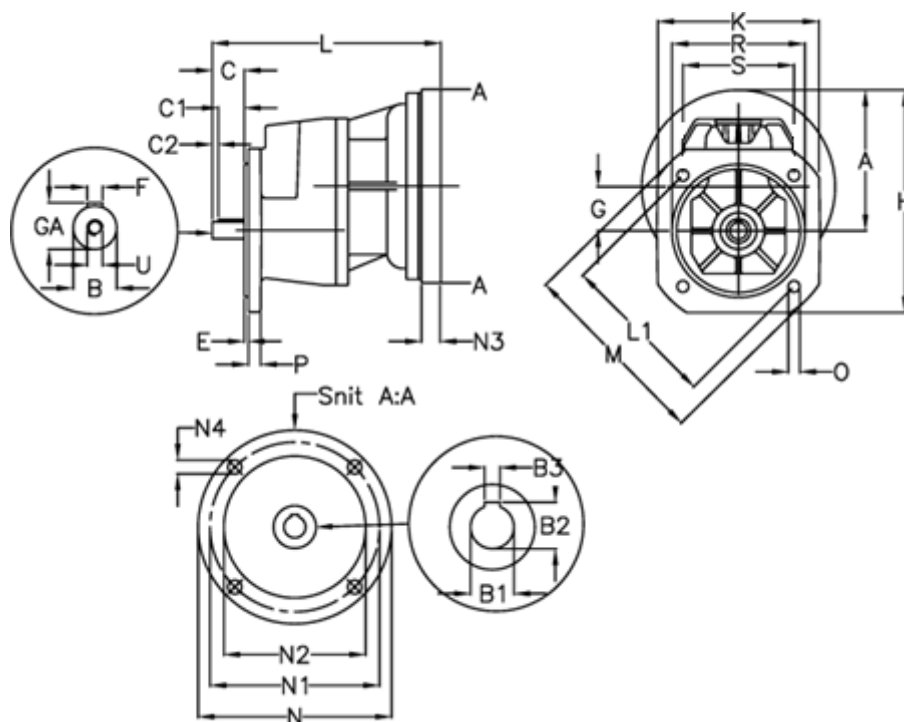

Varenummer: 40550400312430
 Beskrivelse: Tandhjulsgeaer S401F-3,1-P80B5

Mål

| | | | |
|-----------|------------|-------------|---------|
| A = 154.7 | E = 4.0 | M = 250.0 | R = 180 |
| B = 28 | F = 8x7x50 | N = 200 | S = 155 |
| B1 = 19 | G = 61.7 | N1 = 165 | U = M8 |
| B2 = 21.8 | GA = 31.0 | N2 = 130 | |
| B3 = 6 | H = 259.7 | N3 = - | |
| C = 60 | K = 210 | N4 = M10x12 | |
| C1 = 50 | L = 294 | O = 14.0 | |
| C2 = 5 | L1 = 215.0 | P = 12 | |